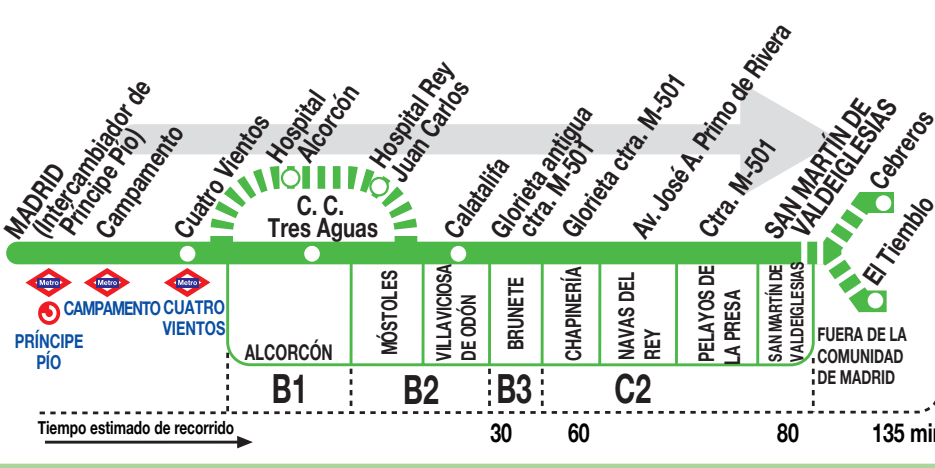

551

San M. de Valdeiglesias El Tiemblo/ Cebreros

Horarios de paso aproximado

220523

MADRID	Alcorcón	Móstoles (fr. Rey Juan)	C. C. Tres Aguas	Villaviciosa de Odon	Brunete	Chapinería	Navas del Rey	Pelayos de la Presa	San Martín de Valdeiglesias	Continúa hasta...
--------	----------	-------------------------	------------------	----------------------	---------	------------	---------------	---------------------	-----------------------------	-------------------